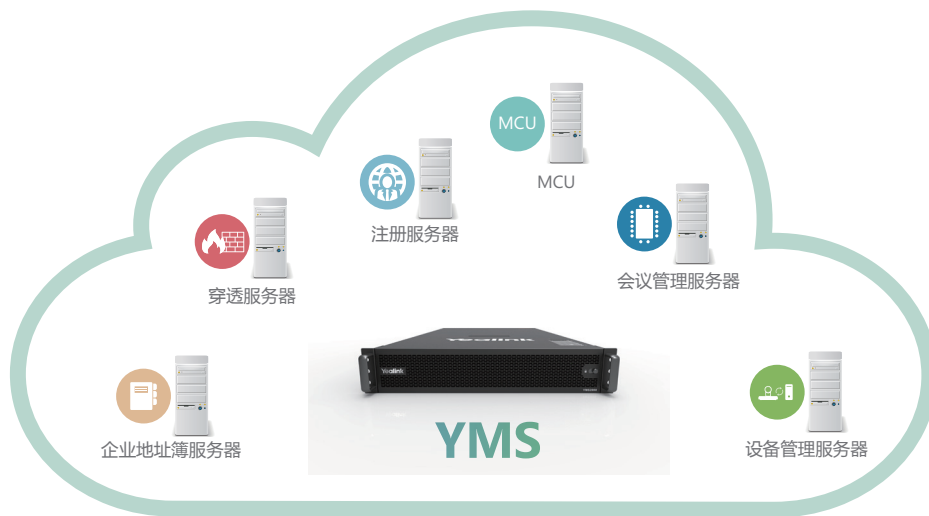

亿联视频会议服务器YMS2000

亿联YMS2000是一款多功能高清视频会议服务器，集成MCU、注册服务器、穿透服务器、会议管理服务器、设备管理服务器和企业地址簿服务器于一体。YMS2000支持1080P30全编全解，支持多个分组会议及大容量会议；支持多种会议模式，并与亿联会议终端深度集成，实现一键入会。其身材小、能量大，为企业提升会议效率，节省资金与人力成本，适用于中大型企业或行业用户。

一体化的视频会议服务器

- 
全编全解
- 
全高清1080P
- 
虚拟会议室
- 
会议预约
- 
即时会议
- 
一键入会
- 
会议控制
- 
远程设备管理

核心特征

- 集成MCU、注册服务器、穿透服务器、会议管理服务器、设备管理服务器和企业地址簿服务器于一体
- 支持全编全解，高清端口适配，每端口多画面
- 采用最先进的ICE穿透技术，支持跨网跨墙部署
- 支持通过WEB界面或Outlook预约视频会议或实体会议室
- 支持点对点会议/预约会议/即时会议/主席模式/培训会议等多种会议模式
- 支持SIP中继功能，可以与语音网关对接，实现音视频融合
- 采用TLS/SRTP/HTTPS/动态密码等多种加密方式，保障会议安全
- 与亿联视频会议终端完美集成，支持会议消息推送及一键入会
- 支持远程终端设备管理，自动升级终端固件，并可远程导出终端日志

技术参数

系统服务模块组成

- MCU
- 注册服务器
- 穿透服务器
- 会议管理服务器
- 设备管理服务器
- 企业地址簿服务器
- SIP中继

视音频功能特性

- 支持1080P30视频及1080P30内容分享
- 支持1080P, 720P, 360P, 4CIF, CIF多种视频分辨率
- 支持H.264 High Profile, H.264, H.263视频编解码标准
- 支持G.722.1C, G.722.1, G.722, G.711(μ/A) 音频编解码标准
- 支持FEC前向纠错, 抗30%视频丢包
- 支持动态带宽调整

MCU功能特性

- 支持1080P30全编全解
- 支持每端口多画面, 每个终端可显示不同的画面
- 高清端口适配, 单机最高可支持40路720P或20路1080P
- 支持混合不同速率、不同分辨率、不同帧率的终端入会
- 支持三种布局模式：
等分模式、1+N模式、选定发言者全屏
- 支持语音激励功能，
自动检测发言者将其显示为主画面
- 等分模式下，
支持4/9/16/25/36/49分屏及自动调整
- 1+N模式下，支持1+0, 1+4, 1+7, 1+9分屏
- 支持画面轮巡功能，轮巡机制可配置
- 支持分组会议，不限分组会议数量
- 支持固定虚拟会议室（VMR）、动态及固定的会议号码和会议室密码
- 支持IVR服务，可通过呼叫会议大厅再输入会议号码和会议密码加入会议
- 支持URI呼叫
- 支持级联会议